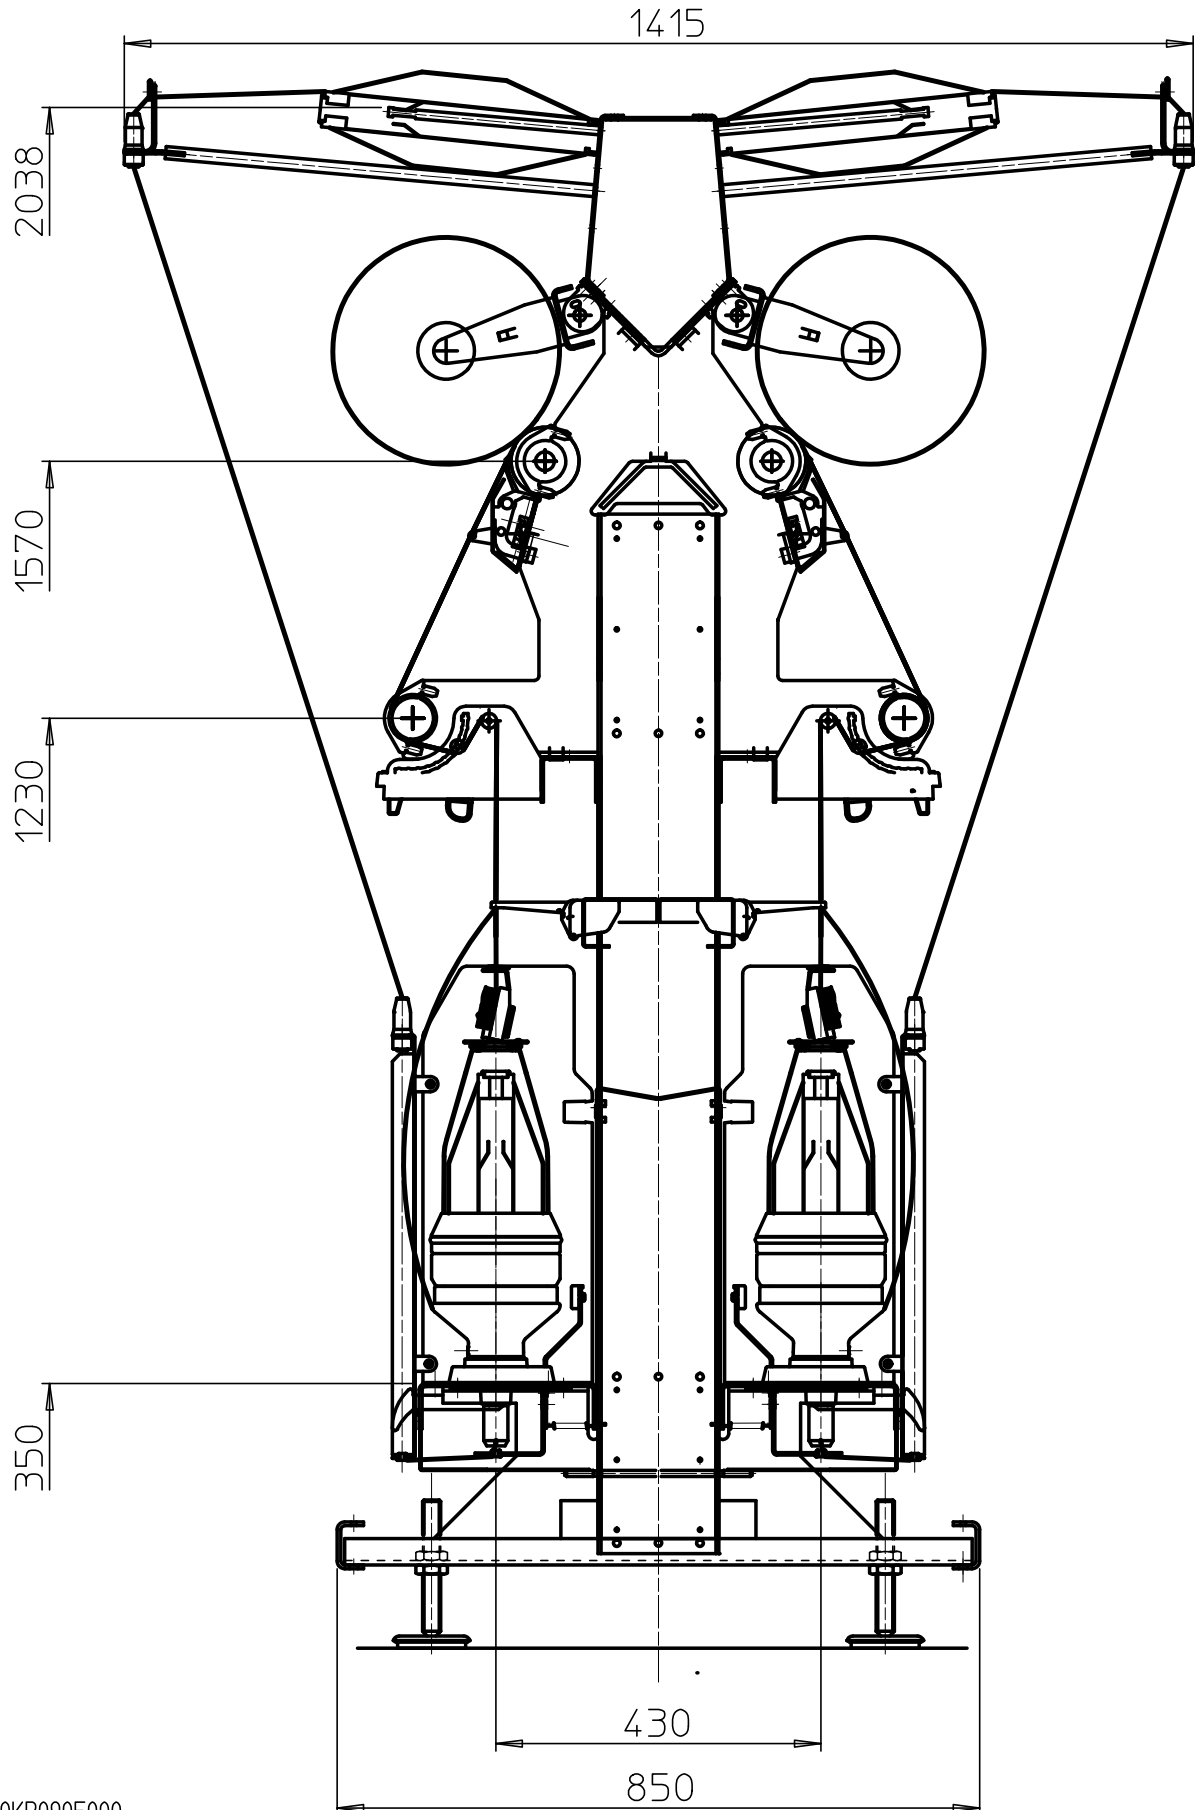

CABLEUSE DIRECTE CD360/170
DIRECT CABLING TWISTER CD360/170

360LP090C001

Echelle 1/10
Scale 1/10

VZ6819

DOCUMENT NON CONTRACTUEL, PEUT ÊTRE MODIFIÉ SANS PRÉAVIS
NON CONTRACTUAL DOCUMENT - CAN BE MODIFIED WITHOUT PRIOR NOTICE

360KP090E000