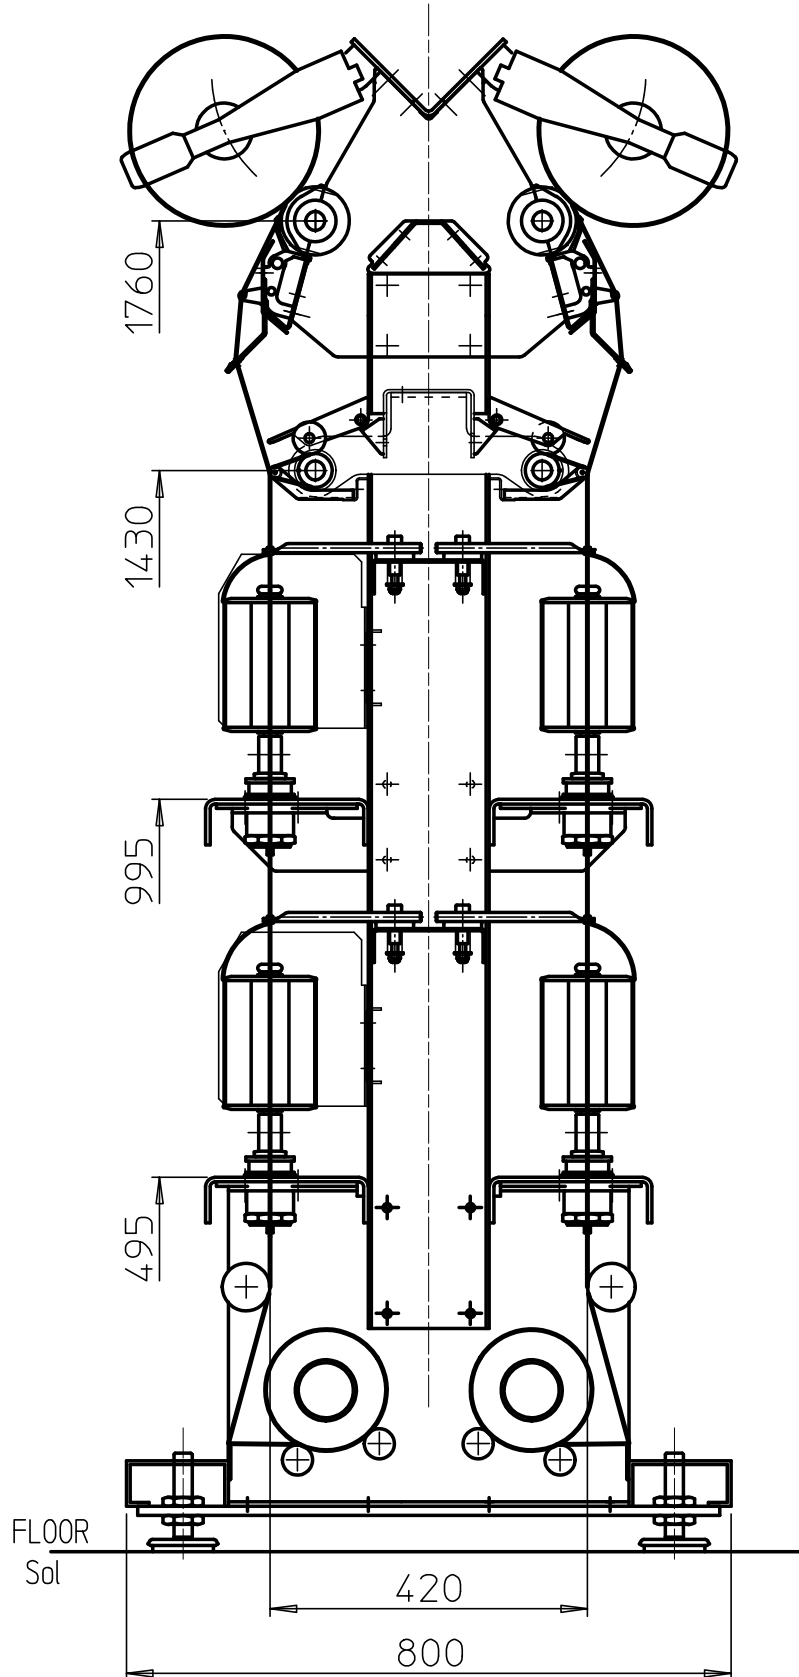

MACHINE A GUIPER G307UE
COVERING MACHINE G307UE

307SQ300C041

Echelle 1/10
Scale 1/10

VZ6771

DOCUMENT NON CONTRACTUEL, PEUT ÊTRE MODIFIÉ SANS PRÉAVIS
NON CONTRACTUAL DOCUMENT - CAN BE MODIFIED WITHOUT PRIOR NOTICE

307SQ300E040
307SQ300E050
307SQ300F001